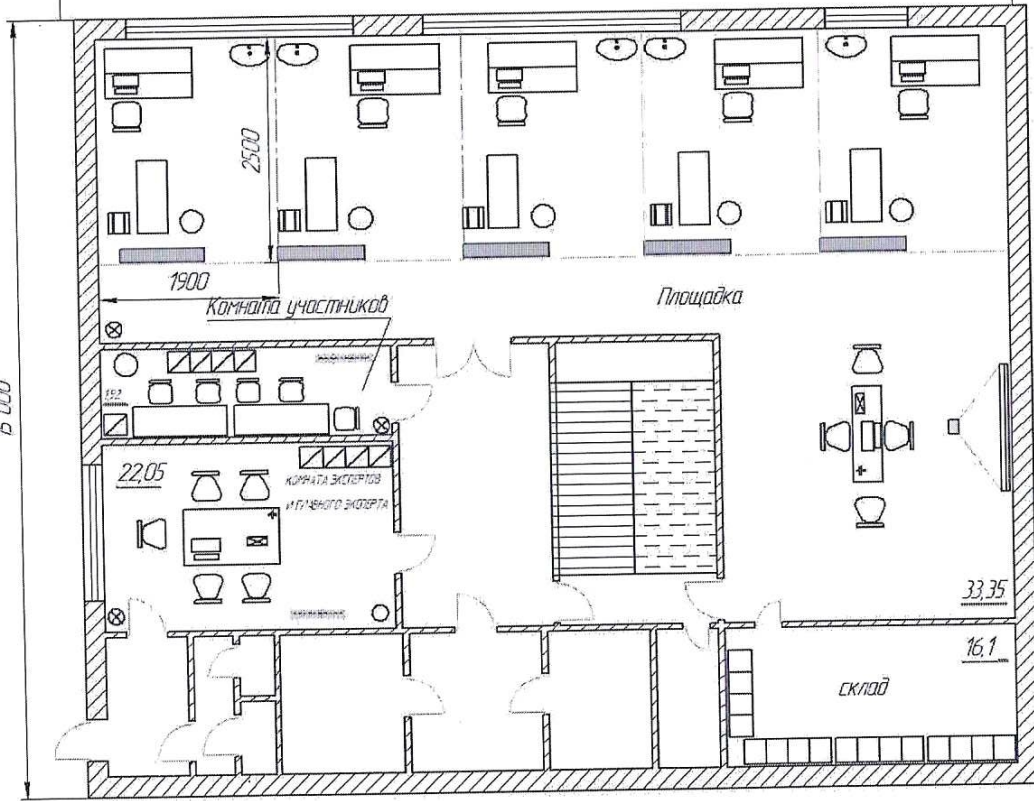

КП 35,02,08

20 000

15 000

○ - корзина для мусора

☒ - МФУ

✦ - аптечка

⊗ - озонциватель

▬ - гидропонная установка

▭ - стремянка

— — — — — вешалка

— — — — — экран с проектором

— — — — — ноутбук

— — — — — рабочий стол

▨ — шкаф металлический

— — — — — верстак

— — — — — стул офисный

— — — — — стул на колесиках

— — — — — стеллаж 4-х секционный

○ — водопровод

— — — — — стол для экспертов